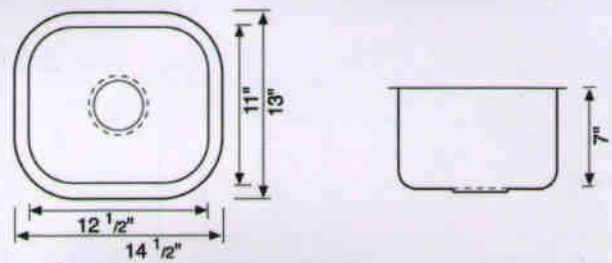

SINGLE BOWL KITCHEN SINKS

304 Series Stainless

SB-508

Dimension : $23\frac{1}{4}'' \times 20\frac{7}{8}''$ Depth : 9"
 Drain opening : $3\frac{1}{2}''$ Thickness : 18 Gauge
 Finish : Satin Brush

SB-608

Bar Sink

Dimension : $14\frac{1}{2}'' \times 13''$ Depth : 7"
 Drain opening : $3\frac{1}{2}''$ Thickness : 18 Gauge
 Finish : Satin Brush

SB-708

Prep Sink

Dimension : $16\frac{3}{16}'' \times 18''$ Depth : 7"
 Drain opening : $3\frac{1}{2}''$ Thickness : 18 Gauge
 Finish : Satin Brush

SB-908

Dimension : $23\frac{7}{16}'' \times 17\frac{3}{4}''$ Depth : 9"
 Drain opening : $3\frac{1}{2}''$ Thickness : 18 Gauge
 Finish : Satin Brush