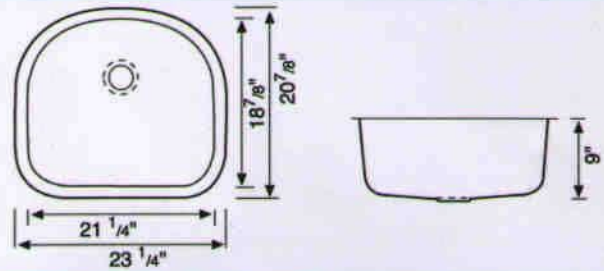

SINGLE BOWL KITCHEN SINKS

304 Series Stainless

SB-508

Dimension : $23\frac{1}{4}'' \times 20\frac{7}{8}''$ Depth : 9"
 Drain opening : $3\frac{1}{2}''$ Thickness : 18 Gauge
 Finish : Satin Brush

SB-608

Bar Sink

Dimension : $14\frac{1}{2}'' \times 13''$ Depth : 7"
 Drain opening : $3\frac{1}{2}''$ Thickness : 18 Gauge
 Finish : Satin Brush

SB-708

Prep Sink

Dimension : $16\frac{3}{16}'' \times 18''$ Depth : 7"
 Drain opening : $3\frac{1}{2}''$ Thickness : 18 Gauge
 Finish : Satin Brush

SB-908

Dimension : $23\frac{7}{16}'' \times 17\frac{3}{4}''$ Depth : 9"
 Drain opening : $3\frac{1}{2}''$ Thickness : 18 Gauge
 Finish : Satin Brush